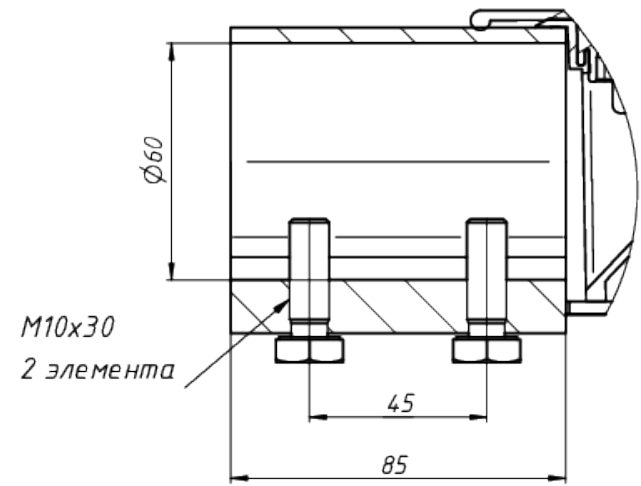

Вид - А

M10x30
2 элемента

					LAD LED R500-2-10-6-140K	Лист
Изм.	Лист	№ докум.	Подп.	Дата		1